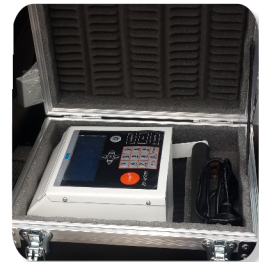

# EQUIPO DE RAYOS X *RX VET*

USO EXCLUSIVO VETERINARIO

- > Pantalla de LCD
- > Teclado de Membrana
- > Componentes con sistema de protección de Micro y Pantalla
- > Disparo programado de 0 a 9 segundos
- > Opción disparo doble con nuevo sistema de enfriamiento del tubo
- > Disparador inalámbrico de radio frecuencia con alcance de hasta 50 Mts
- > Software Veterinario con tiempos de exposición (único en el mercado)
- > Colimador incorporado LED
- > Pie Rodante