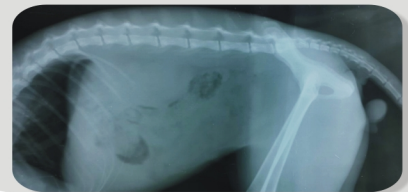

# EQUIPO DE RAYOS X *RX VET*

USO EXCLUSIVO VETERINARIO

- > Pantalla de LCD
- > Teclado de Membrana
- > Componentes con sistema de protección de Micro y Pantalla
- > Disparo programado de 0 a 9 segundos
- > Opción disparo doble con nuevo sistema de enfriamiento del tubo
- > Disparador inalámbrico de radio frecuencia con alcance de hasta 50 Mts
- > Software Veterinario con tiempos de exposición (único en el mercado)
- > Colimador incorporado LED
- > Pie Rodante