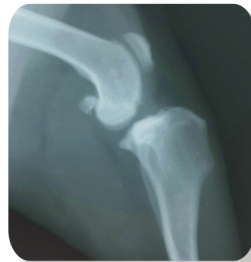

# EQUIPO DE RAYOS X *RX VET*

USO EXCLUSIVO VETERINARIO

- > Pantalla de LCD
- > Teclado de Membrana
- > Componentes con sistema de protección de Micro y Pantalla
- > Disparo programado de 0 a 9 segundos
- > Opción disparo doble con nuevo sistema de enfriamiento del tubo
- > Disparador inalámbrico de radio frecuencia con alcance de hasta 50 Mts
- > Software Veterinario con tiempos de exposición (único en el mercado)
- > Colimador incorporado LED
- > Pie Rodante